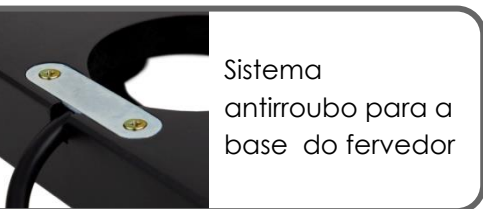

Tabuleiro de boas-vindas **SIGNUM**

Botão on/off
Luz indicadora
Desliga automaticamente

Aço inoxidável escovado 304

Abertura automática da tampa

Filtro anti-cal desprendível

Sistema antirroubo para a base do fervedor

212mm

240mm

30mm

356mm

4 almofadas protetoras de móveis

Limpeza fácil:

Os bordos são plenamente arredondados para impedir a acumulação de sujidade

Material
MADEIRA MACIÇA, CASTANHO ESCURO

Fervedor integrado
STAR 0.5L | 1000W

Opcional
- Porta-folhetos A5
- Chávenas de porcelana hoteleira

Também disponível em madeira faia natural ou branco

Dimensões:
356 x 240 x 40mm
(altura incluindo fervedor 212mm)